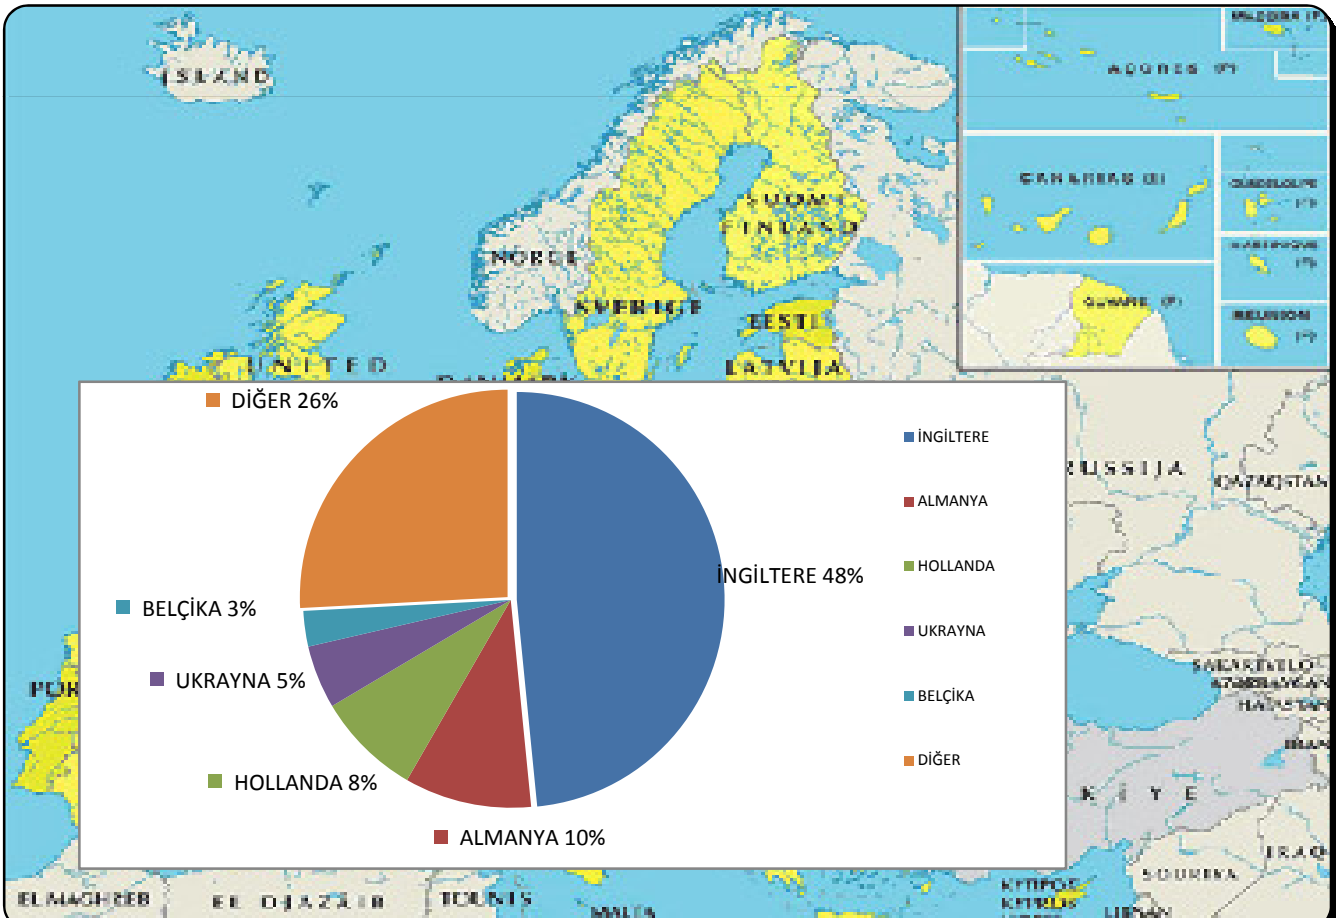

MUĞLA İLİ HUDUT KAPILARINDAN İLİMİZE GİRİŞ YAPAN İLK BEŞ ÜLKENİN DAĞILIMI

MİLLİYETİ	TOPLAM
İNGİLTERE	297.379
ALMANYA	60.609
HOLLANDA	50.151
UKRAYNA	30.167
BELÇİKA	17.047
DİĞER	158.570
TOPLAM	613.923

NOT: BU VERİLER YAZDIRILDIĞI TARİHTEN ÖNCEKİ AYLARI KAPSAR.

KAYITLARIMIZDAN YAZDIRILDIĞI TARİH:

01.07.2016

BAŞMÜDÜRLÜKLERİNDEN

ALINARAK MUĞLA İL KÜLTÜR VE TURİZM MÜDÜRLÜĞÜNCE KÜBRA KAYRAK TARAFINDAN HAZIRLANMIŞTIR.