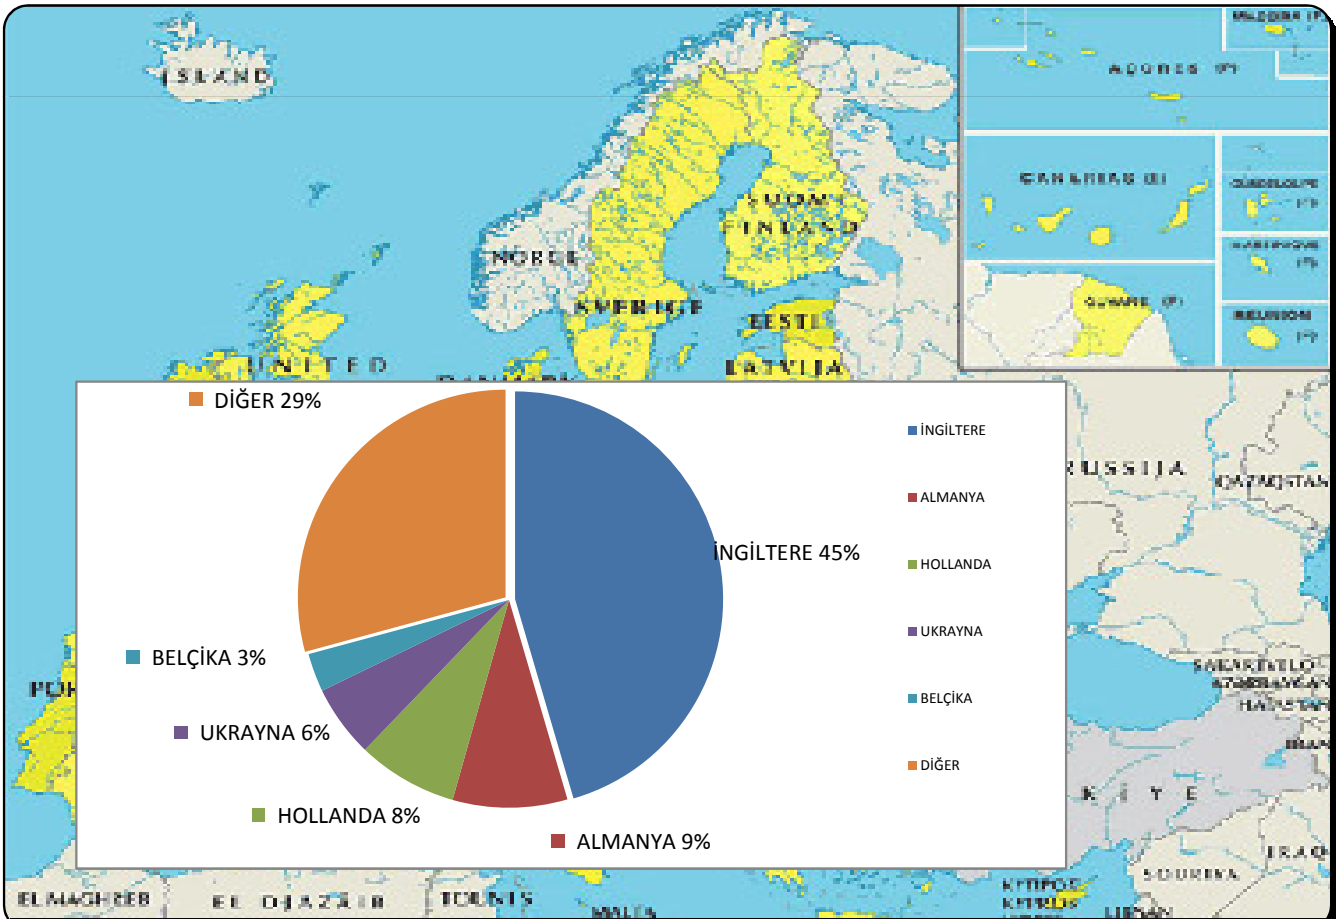

MUĞLA İLİ HUDUT KAPILARINDAN İLİMİZE GİRİŞ YAPAN İLK BEŞ ÜLKENİN DAĞILIMI

MİLLİYETİ	TOPLAM
İNGİLTERE	443.047
ALMANYA	87.048
HOLLANDA	75.989
UKRAYNA	54.847
BELÇİKA	29.127
DİĞER	284.571
TOPLAM	974.629

NOT: BU VERİLER YAZDIRILDIĞI TARİHTEN ÖNCEKİ AYLARI KAPSAR.

KAYITLARIMIZDAN YAZDIRILDIĞI TARİH:

10.08.2016

BAŞMÜDÜRLÜKLERİNDEN

ALINARAK MUĞLA İL KÜLTÜR VE TURİZM MÜDÜRLÜĞÜNCE KÜBRA KAYRAK TARAFINDAN HAZIRLANMIŞTIR.